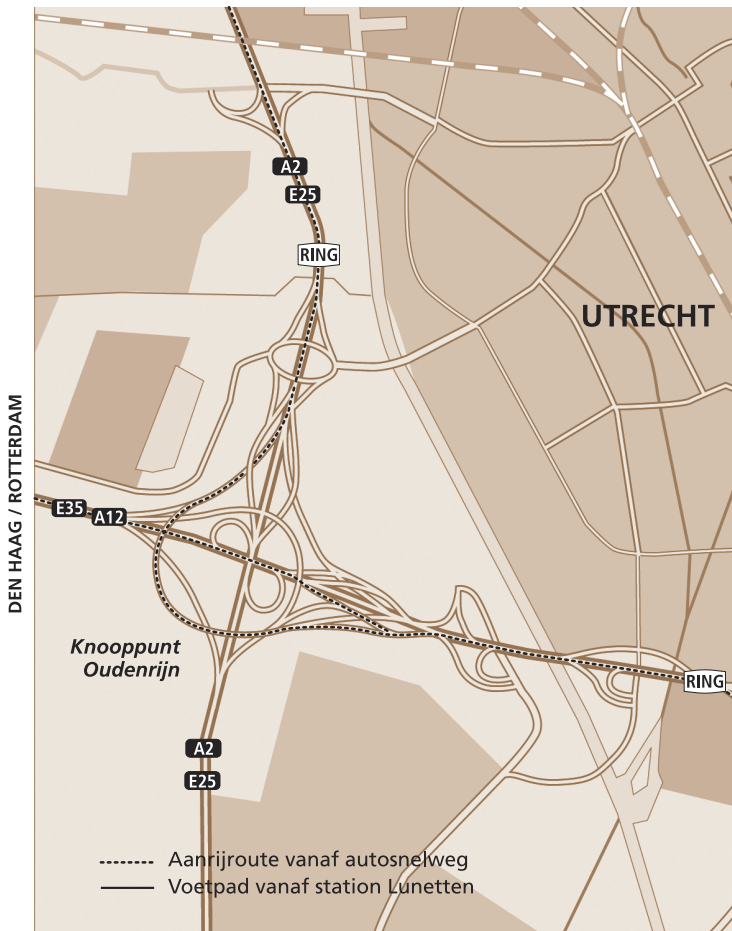

AMSTERDAM

UTRECHT

DEN HAAG / ROTTERDAM

*Knooppunt
Oudenrij*

A2

E25

----- Aanrijroute vanaf autosnelweg

—— Voetpad vanaf station Lunetten

RING

BREDA / 's-HERTOGENBOSCH