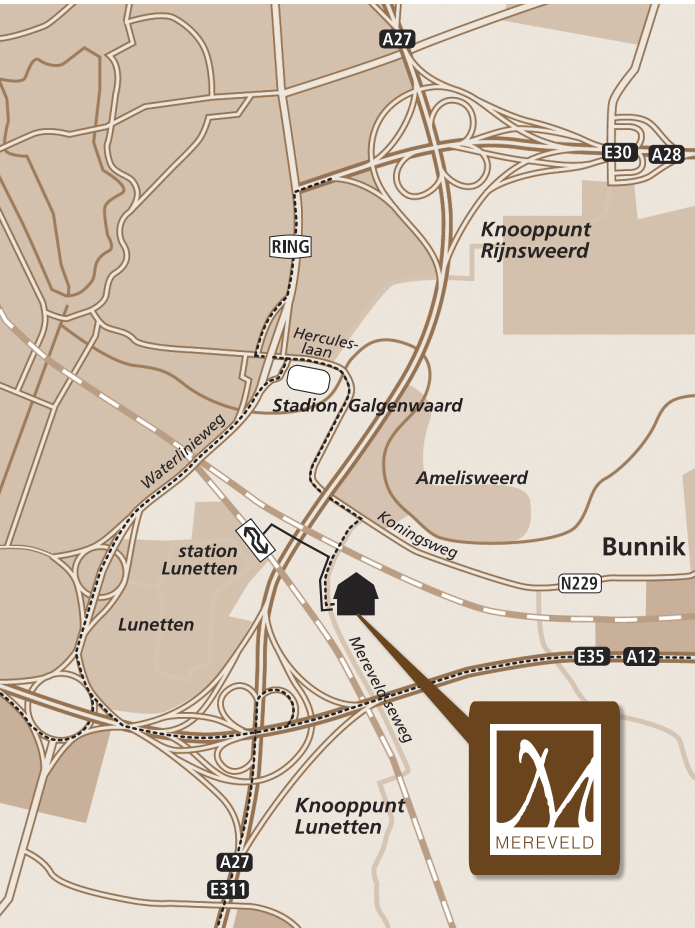

> Vanuit Den-Haag (A12)

Komende vanuit Den Haag volgt u de borden Houten. Vervolgens neemt u de afslag Houten. Onderaan de afslag Houten komt u bij een rotonde met stoplichten. Bij de stoplichten linksaf richting Utrecht / centrum, vervolgens Hoograven / Lunetten aanhouden. U bent dan op de Waterlinieweg. U neemt de afslag Stadion Galgenwaard. Rij door tot de stoplichten en sorteer rechts voor. Bij de stoplichten slaat u rechtsaf (Herculeslaan). Na 500 meter langs stadion rechts aanhouden en de reclameborden Boerderij Mereveld volgen.

*Knooppunt
Oudenrij*

A2

E25

----- Aanrijroute vanaf autosnelweg

—— Voetpad vanaf station Lunetten

RING

BREDA / 's-HERTOGENBOSCH

HILVERSUM

AMERSFOORT

ARNHEM

BREDA / 's-HERTOGENBOSCH